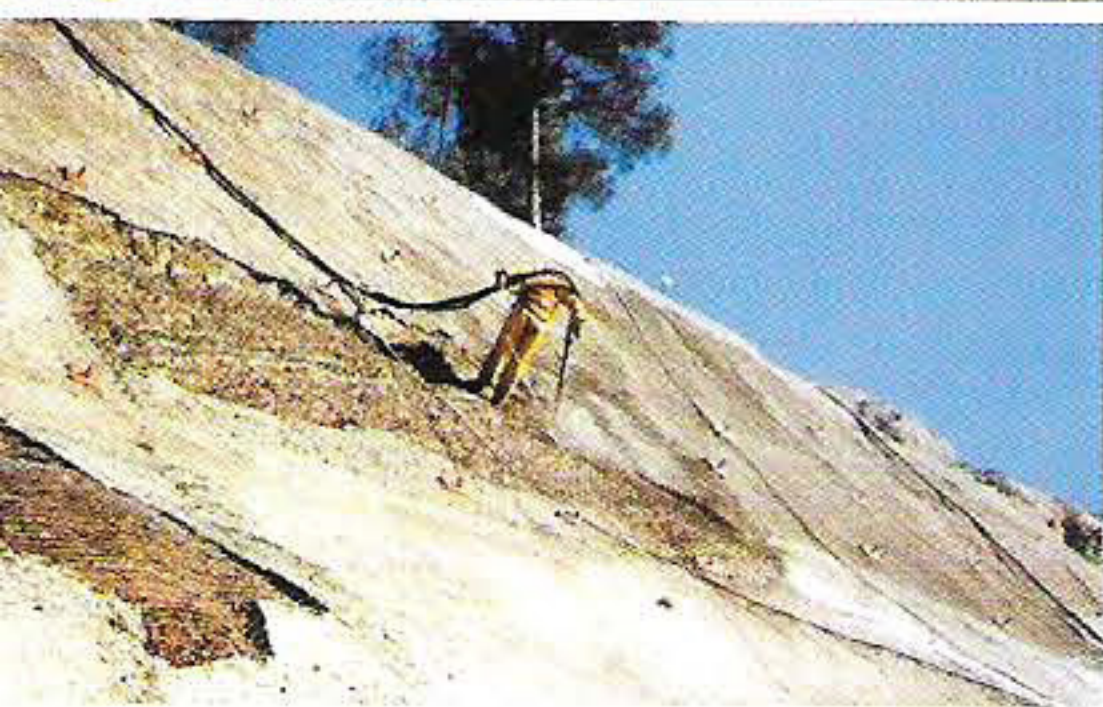

Equipos Vía Seca

Mezcladora Planetaria y Cinta elevadora

Cubeta Ø 1200

Cubeta Ø 900

Mezcladora planetaria
Cubeta Ø 1200

Mezcladora planetaria
Cubeta Ø 900

Cinta elevadora

	Mezcladora planetaria Cubeta Ø 1200	Mezcladora planetaria Cubeta Ø 900	Cinta elevadora
Potencia motor (HP)	4	4	0,5
Capacidad (l)	350	325	-
Peso (Kg)	285	285	125
Altura (mm)	1540	1520	1590
Longitud (mm)	1670	1350	2450
Anchura (mm)	1400	1170	900